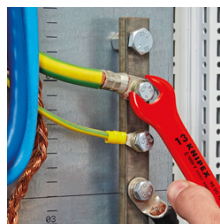

98 00 27

Ключ гаечный рожковый

- головка наклонена под углом 15°
- базовый инструмент хромированный
- хром-ванадиевая сталь, ковкая, закалённая в масле

Номер артикула	98 00 27
EAN	4003773020028
Стандарт на изоляцию	IEC 60900 DIN EN 60900
Размер под ключ S mm	27,0
Длина l max* mm	215,0
Ширина головки b max* mm	63,0
Толщина головки a max* mm	9,0
Вес нетто g	307